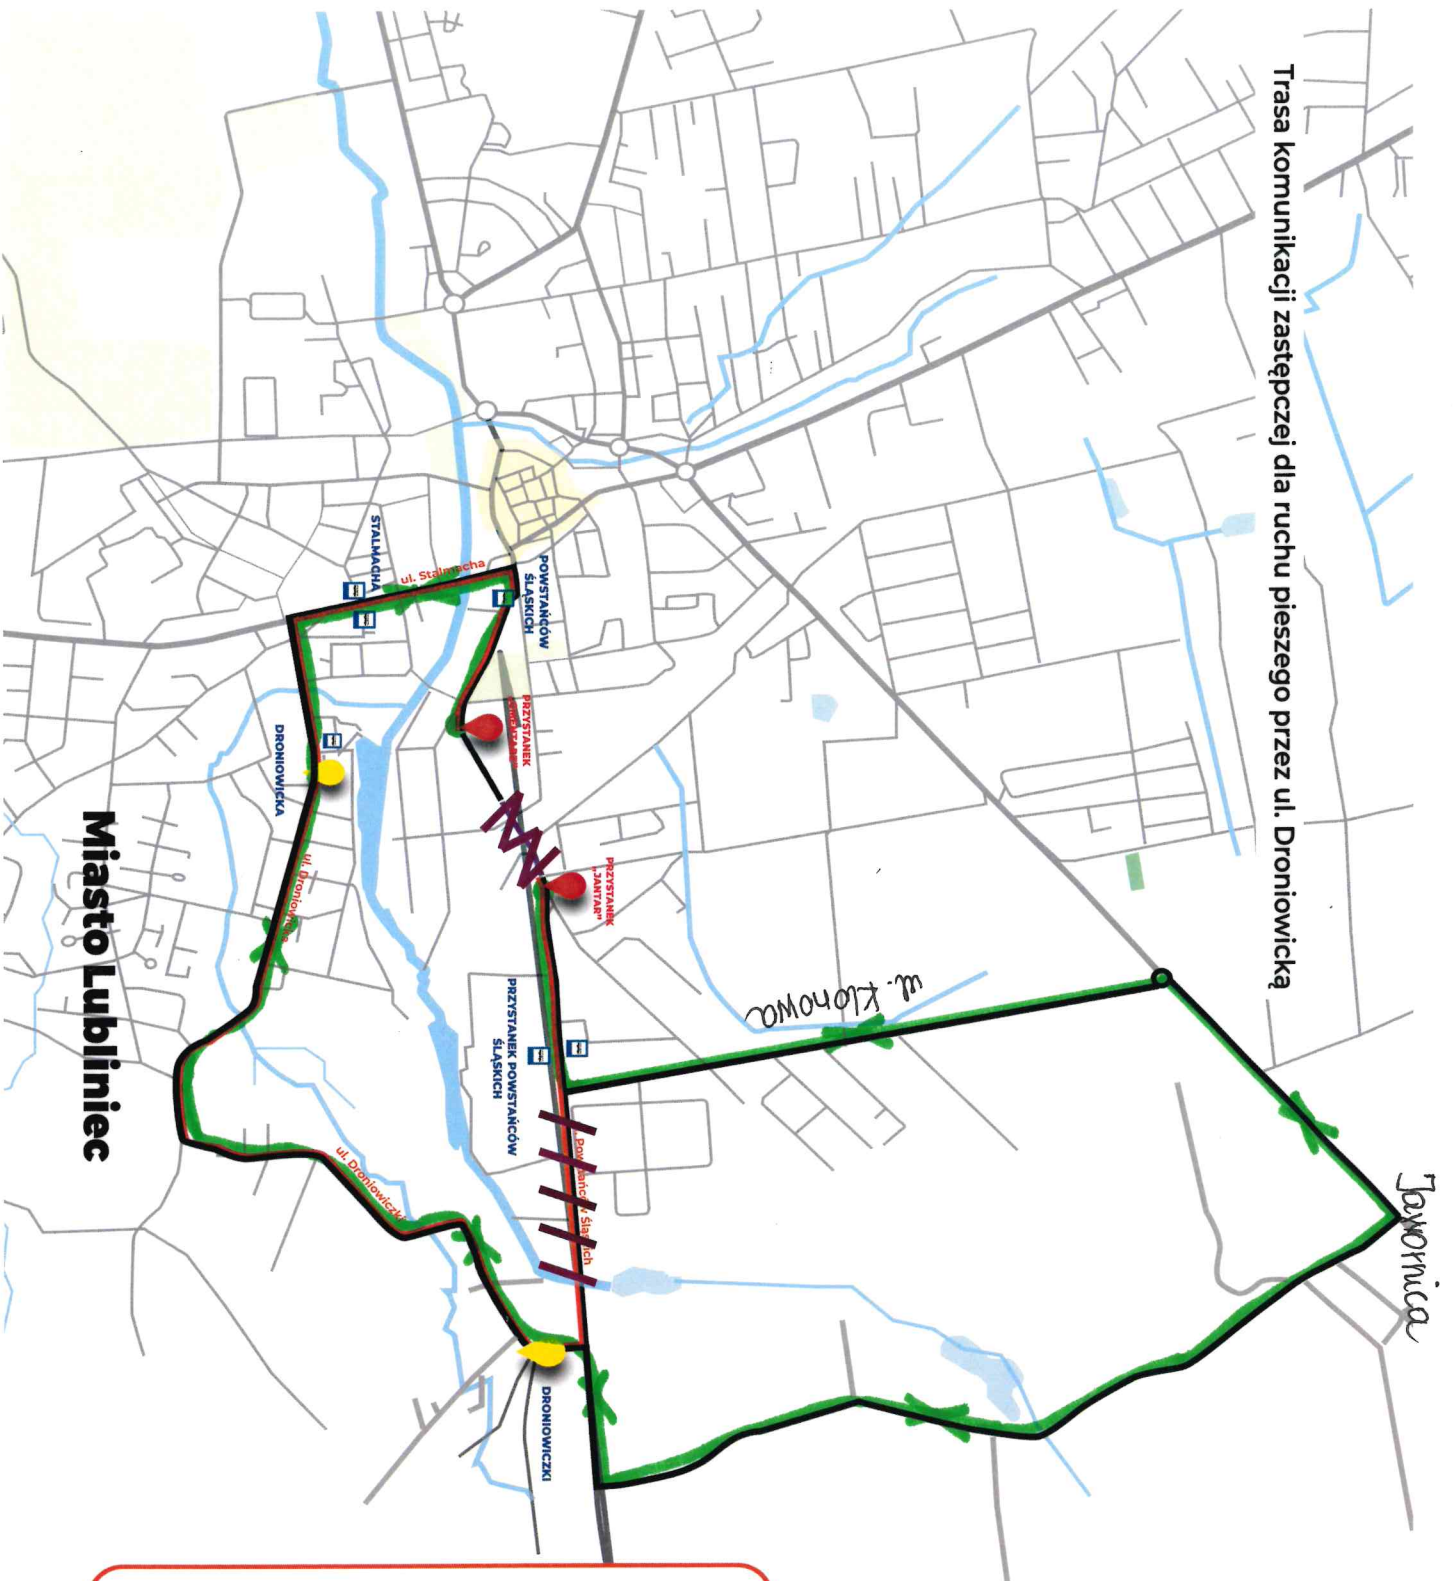

Trasa komunikacji zastępczej dla ruchu pieszego przez ul. Droniowicką

LEGENDA:

-  PRZYSTANIEK ISTNIEJĄCY
-  PRZYSTANIEK TYMCZASOWY
-  PRZYSTANIEK POZACZYTKOWY I KOŃCOWY
-  WIADUKT

 Miasto Lubliniec